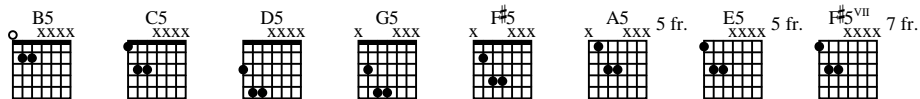

Y'ALL WANT A SINGLE

Korn

A Intro

♩ = 110

1

Gtrs I, II

T
A
B

1 0 1 0 1 0 1

5

T
A
B

0 3 3 3 3 1 0 1 1 0 3 3 3 3 2 0 1 1

B Pre-Verse

B5

C5

B5

C5 D5

B 7 7 7 7 9 5 5 5 5 7 5 5 5 5 7

7 7 7 7 9 5 5 5 5 7 5 5 5 5 7

5 5 5 5 7 3 3 3 3 5 3 3 3 3 5

D Chorus

21

(4th time on D.S.) To Coda

T

A

T										
A	2	3	2	3	2	3	2	3	2	3
B	2	3	2	3	2	3	2	3	2	3
	0	1	0	1	0	1	0	1	0	1

37

B5 C5 B5 C5 B5

T										
A	2	2	3	2	2	2	3	2	2	2
B	2	2	3	2	2	2	3	2	2	2
	0	0	1	0	0	0	1	0	0	0

	C5	B5	C5	B5
41				
T				
A				
B	2 2 3	2 2	2 2 3	2 2
	2 2 3	2 2	2 2 3	2 2
	0 0 1	0 0	0 0 1	0 0
Gtr III	3 3 3 3			
T	14	14	14	14
A	12	12	12	12
B				