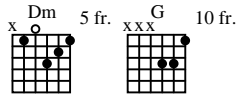

# FLOR D'LUNA (MOONFLOWER)

Carlos Santana

**A** 1st Theme (Gtr. & Organ)

♩ = 124

Dm9\*

A7sus4

1

Gtr I

<b>T</b>		15	13			1513	
<b>A</b>	12	14	15	14	(14)	1514	(14)14 12
<b>B</b>							

Gtr III

<b>T</b>		12	1312	13	12	10		15	17	15
<b>A</b>		13		13	14			14		
<b>B</b>		14		14						

A7

Dm

Dm/maj7

Dm7

Gm9